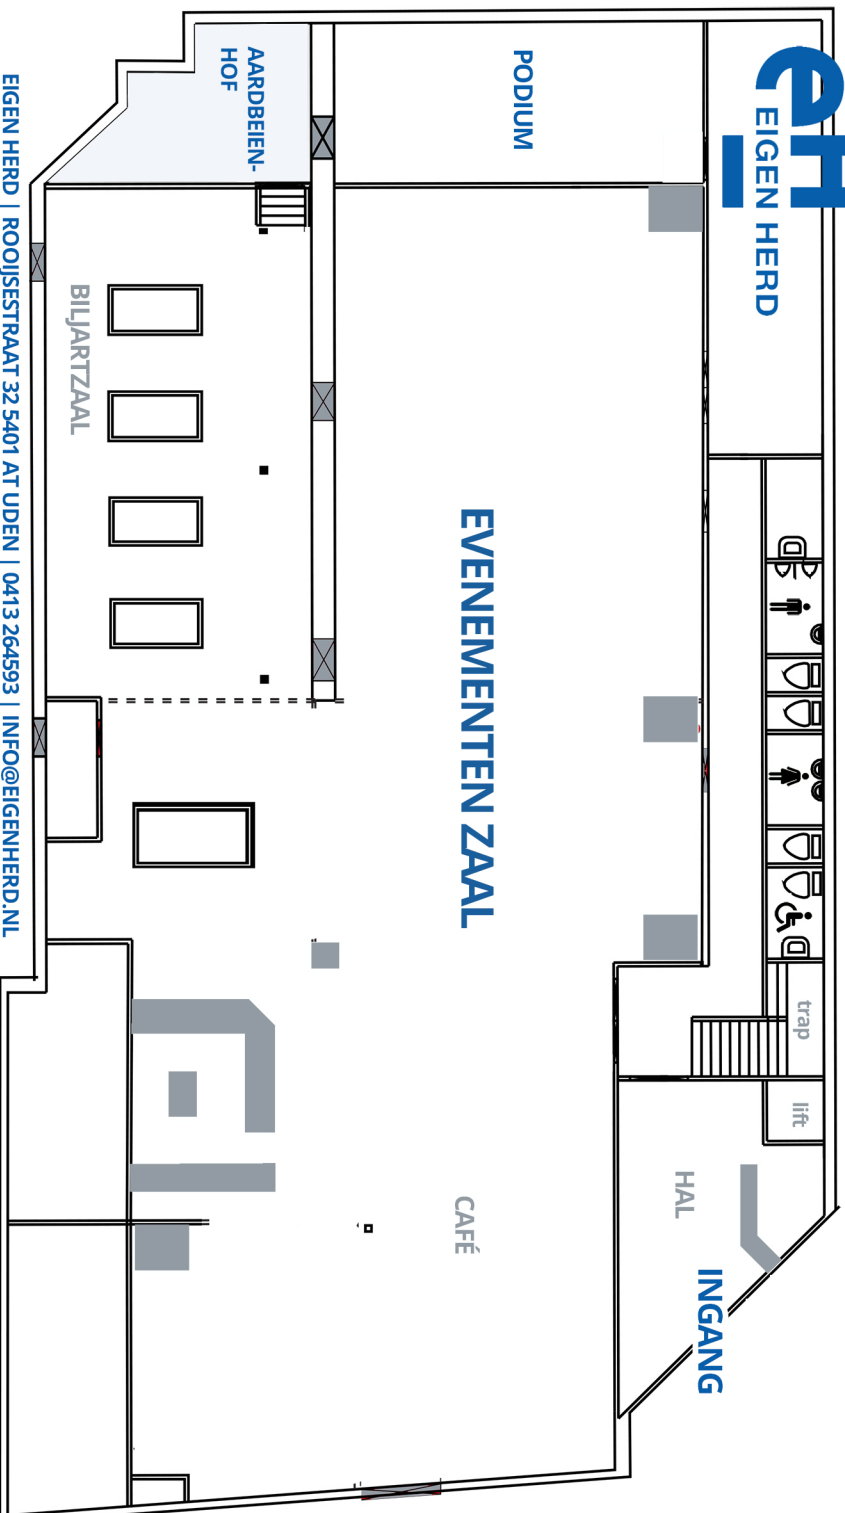

BEGANE GROND

EIGEN HERD | ROOIJESTRAAT 32 5401 AT UDEN | 0413 264593 | INFO@EIGENHERD.NL

VERDIEPING