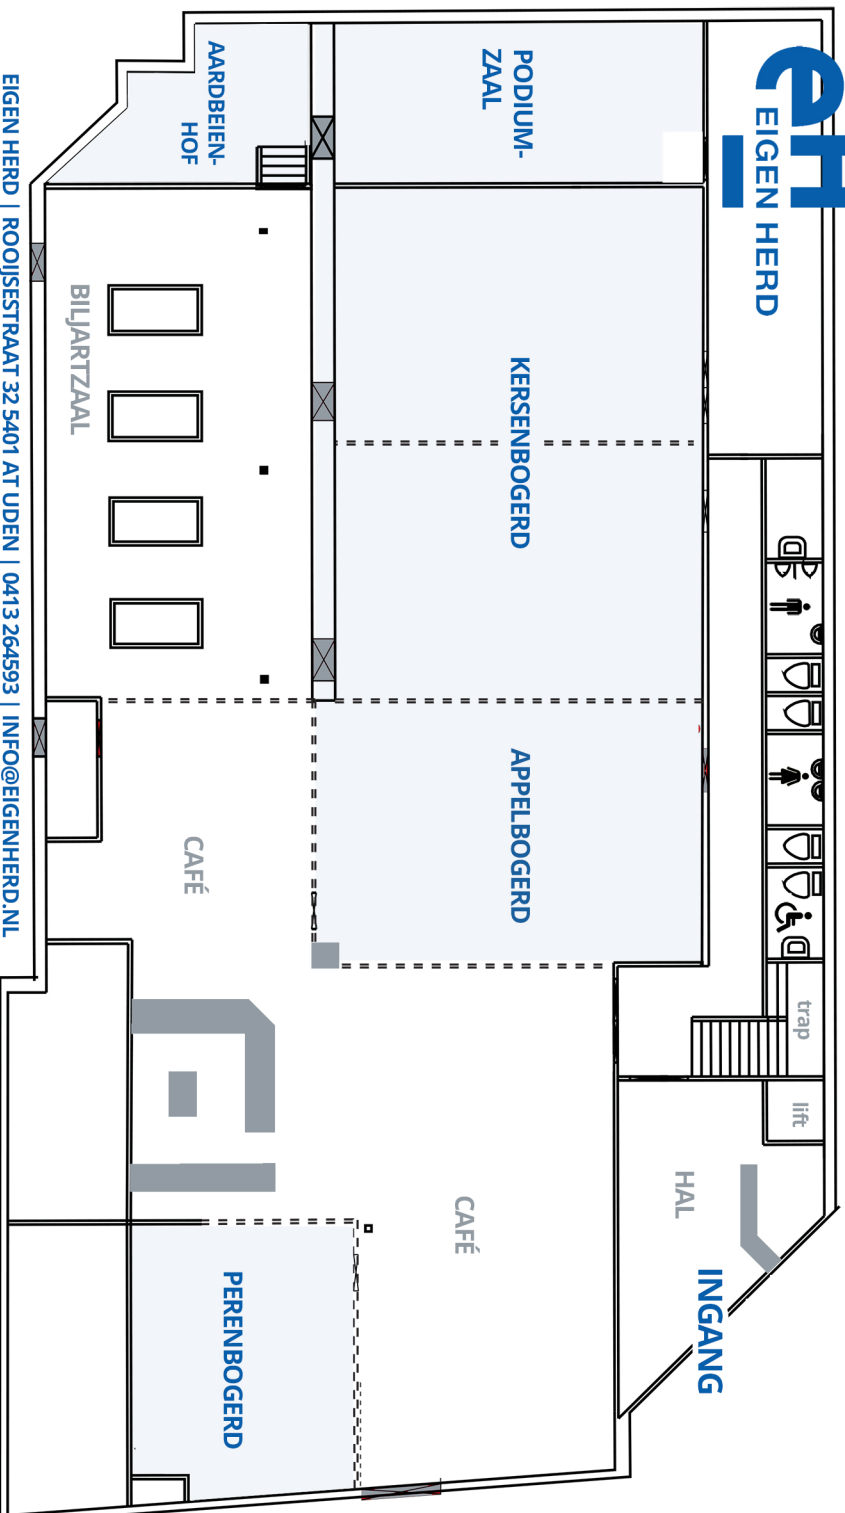

**BEGANE GROND**

EIGEN HERD | ROOIJESTRAAT 32 5401 AT UDEN | 0413 264593 | INFO@EIGENHERD.NL

**VERDIEPING**